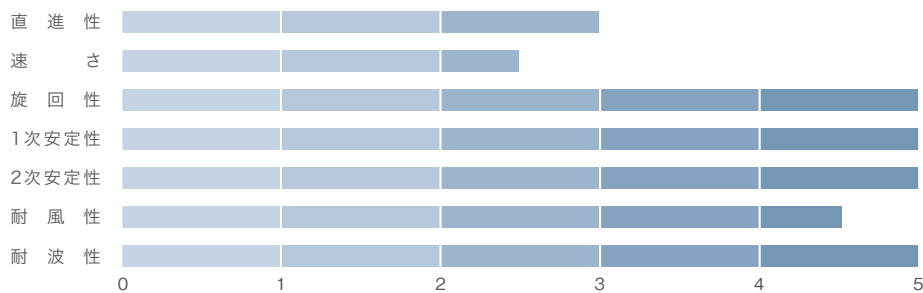

特徴

特性

	適応	可能	不適
適応容量	エクササイズ/ワンデイツーリング	キャンプツーリング	遠征
目的用途	レクリエーション/フィッシング	ツーリング	サーフ
適応環境	川	湖	海
適応技術	初心者	経験者	上級者
適応体格	小さい方/女性	普通の方	大柄な方