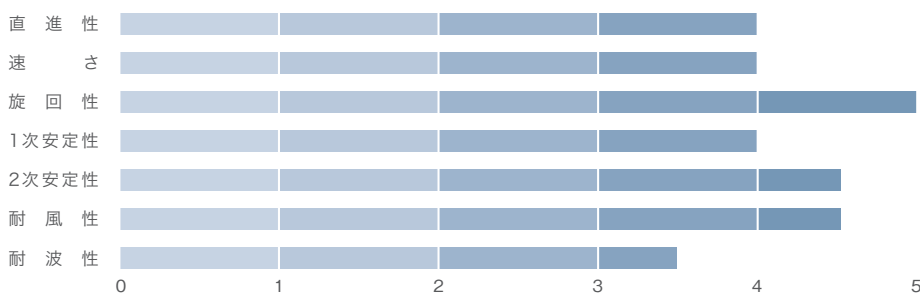

# Whisky 16

FRP Skeg / ¥344,400(本体価格¥328,000)

Whisky16(ウイスキー シックスティーン)は、デザイナーであるナイジェル・フォスターの独自のアイデアが盛り込まれた斬新なモデルです。適度な浮力と独特のデザインにより驚くべき機動性と安定性を高次元で両立し、波のブレイクゾーンやロックガーデンにおいてさえも不安を感じずにツーリングを可能にします。

全長	489cm	コクピット	78×41cm	スケッグ	○
全幅	56cm	フロントハッチ	44×26cm	ラダー	選択可能
重量	25Kg	デイハッチ	20×20cm	デザイナー	Nigel Foster
容量	155Kg	リアハッチ	44×26cm		

## 特徴